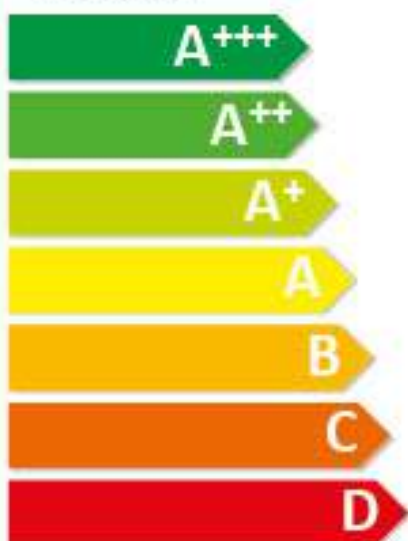

ENERG

енергия · ενέργεια

bio COMFORT BLUE

A+

20 kW

2019

2015/1187